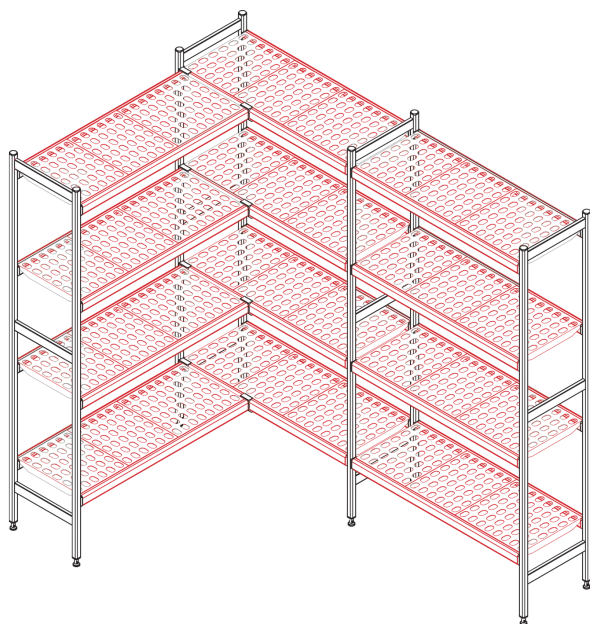

# Technický list

Vlastnosti produktu

<b>Model</b>	<b>Sap kód</b>	00003297
Police 475 / 1505 mm	<b>Skupina artiklů</b>	Regálový systém

– Materiál: ABS plast

# Technický list

Technické parametry

<b>Model</b>	<b>Sap kód</b>	00003297
Police 475 / 1505 mm	<b>Skupina artiklů</b>	Regálový systém

**1. Sap kód:**

00003297

**2. Typ výrobku:**

Regálové systém

**3. Šířka netto [mm]:**